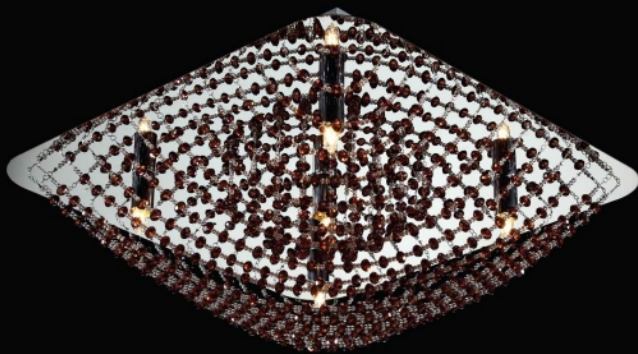

MOD202-45-N